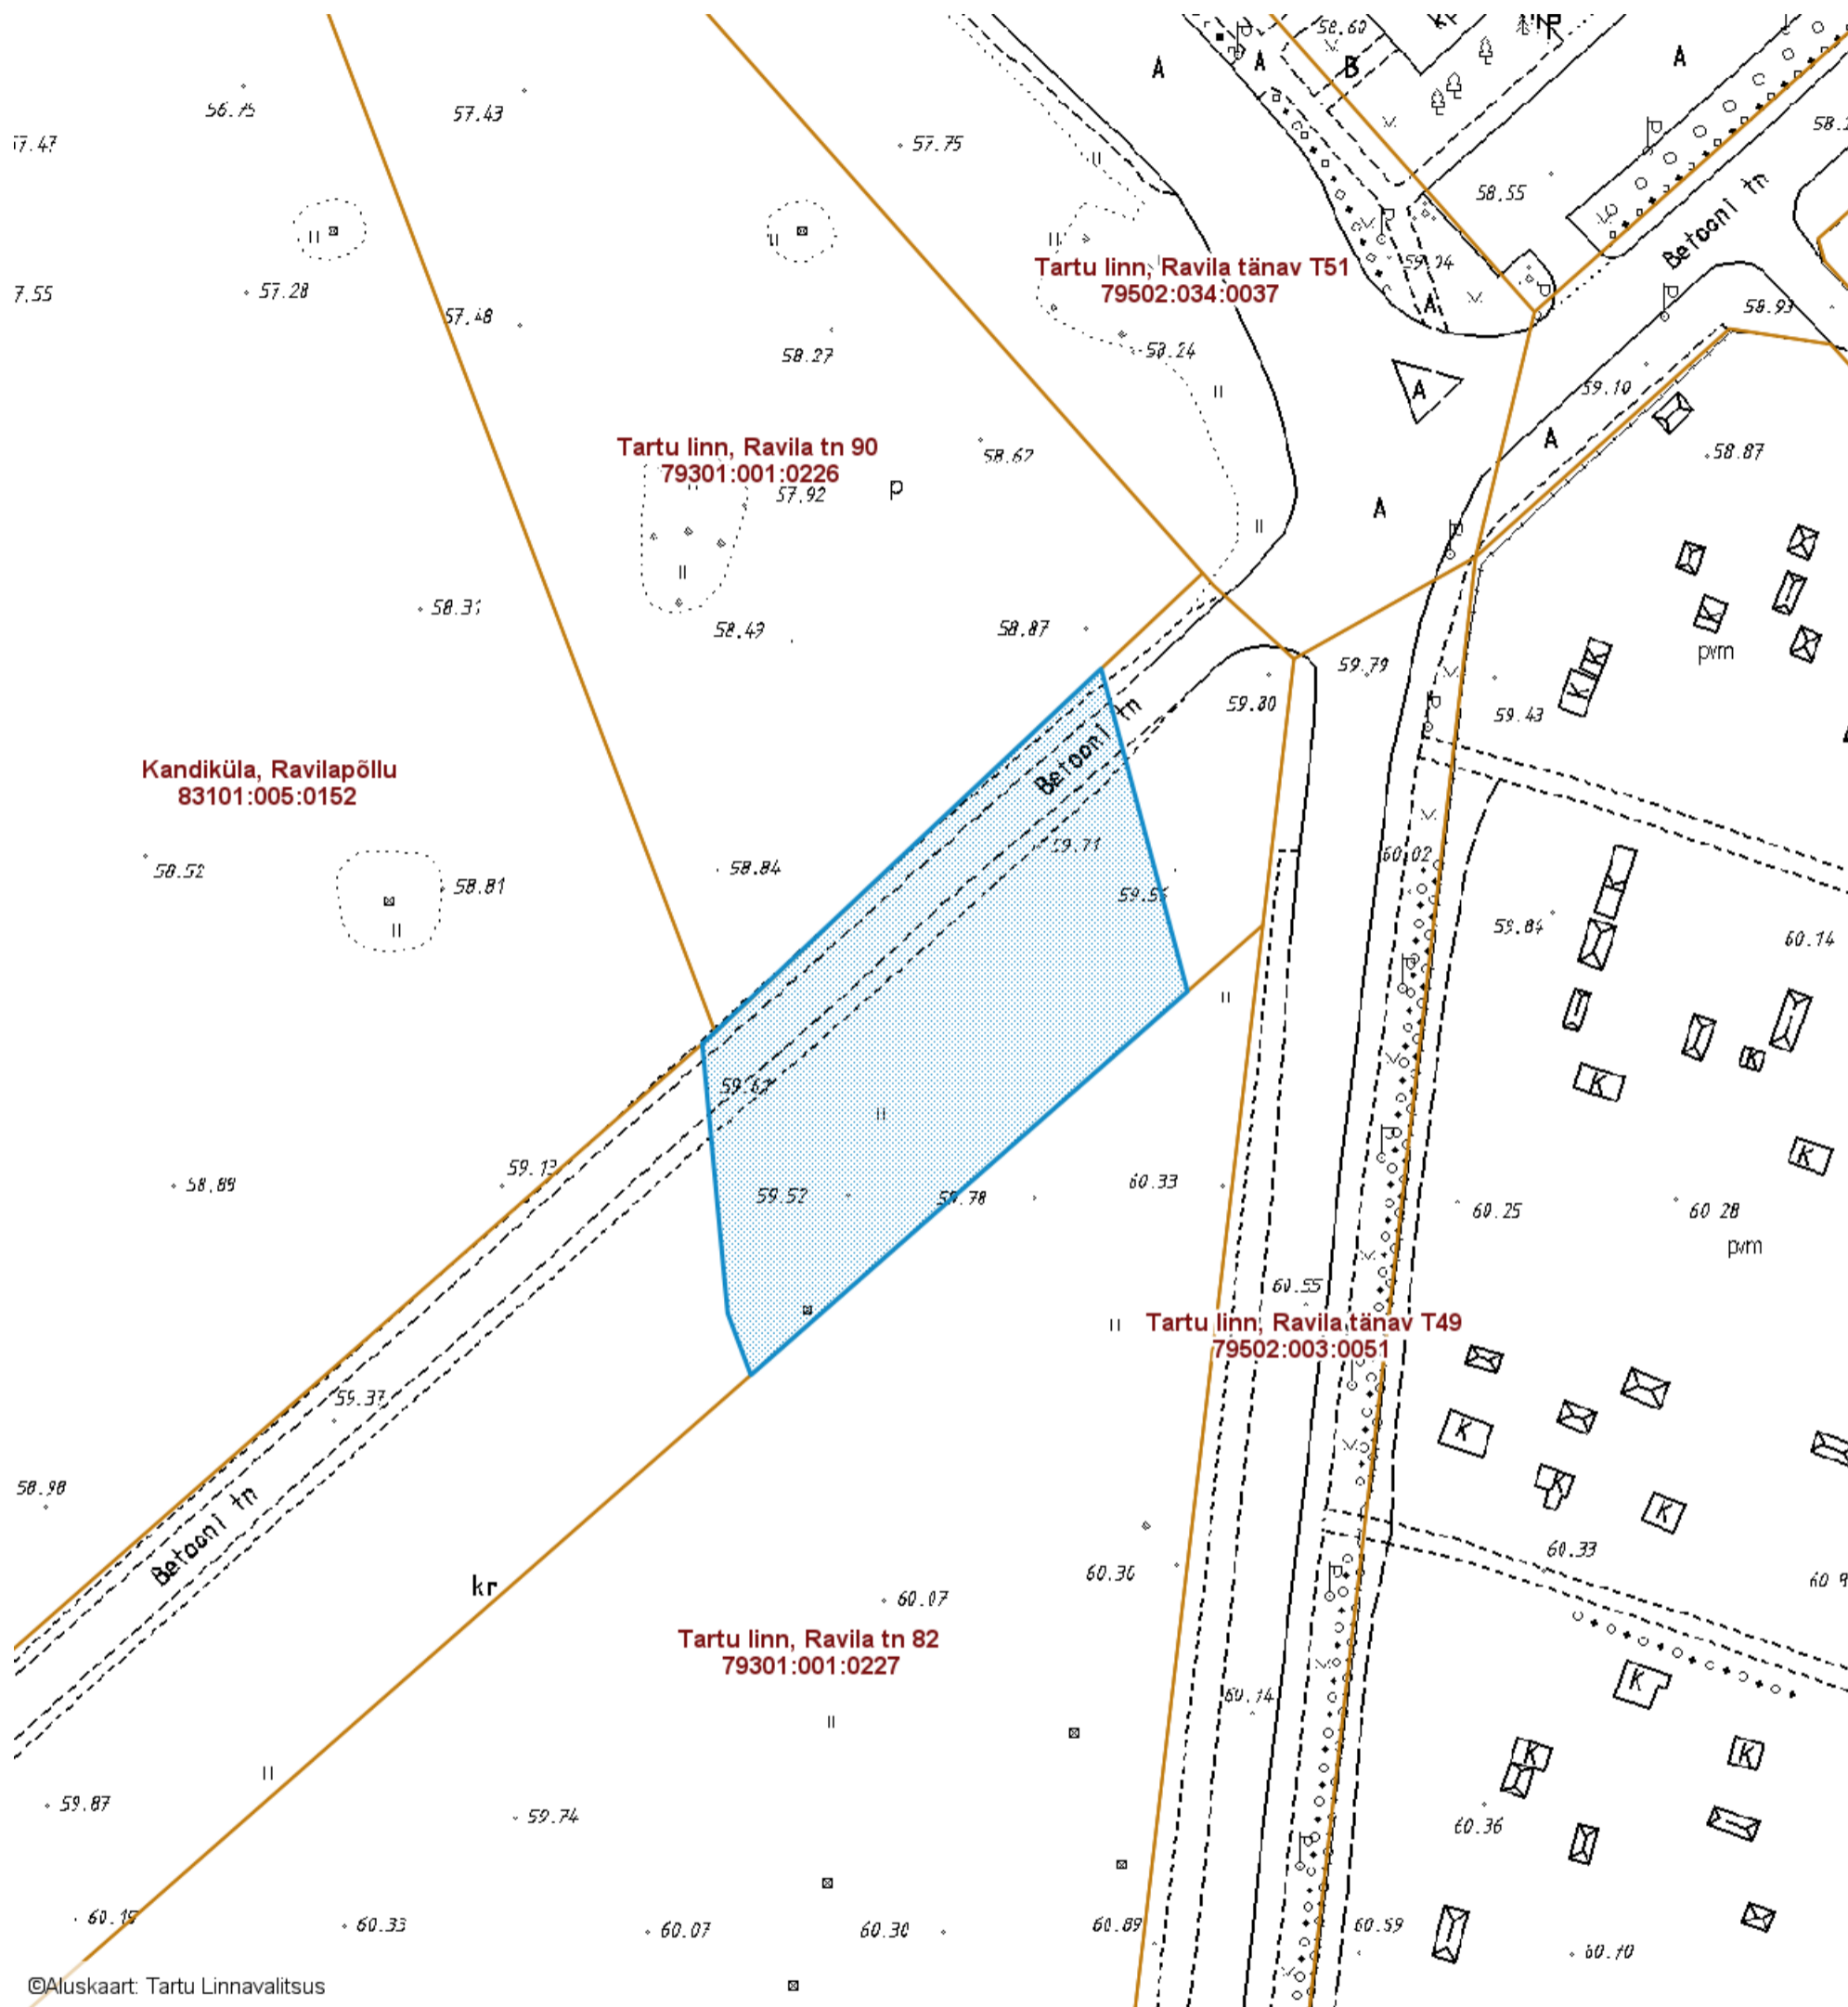

# SUNDVALDUSE ALA ASENDIPLAAN

Tartu maakond, Tartu linn, Tartu linn, Betooni tänav T9 (79502:002:0002)

M 1 : 1000

©Aluskaart: Tartu Linnavalitsus

— Sundvalduse ala pindala  
ligikaudu 3336 m<sup>2</sup>  
(110 kV elektrihuliin)

### Sundvalduse ala koordinaadid

Nr	X	Y
1	6474301.27	656915.14
2	6474354.67	656971.95
3	6474308.74	656984.25
4	6474254.11	656922.07
5	6474262.89	656918.77

Koostas: **Pille Toom**